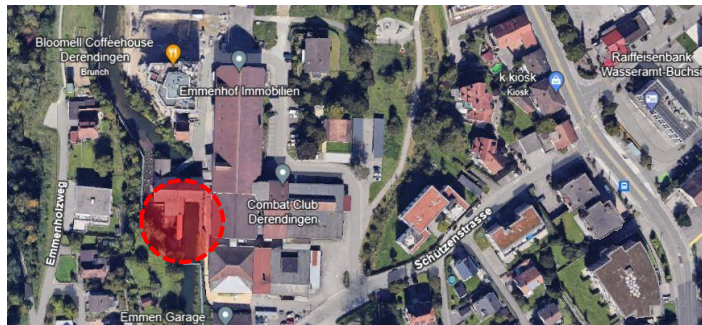

T 06

T 07

T 08

VINTAGE PUZZLE MEISTERSCHAFT

SPINNEREI 1863

Datum: Sonntag, 26. Mai 2024
Zeit: 13:00 Uhr Start, 17:00 Ende
Wo: **Bistro Museum Spinnerei**
 Emmenhofstr. 4a in Derendingen

Kategorie Junior:
 16 Teile 10 x 10 cm
 30 versch. Puzzles