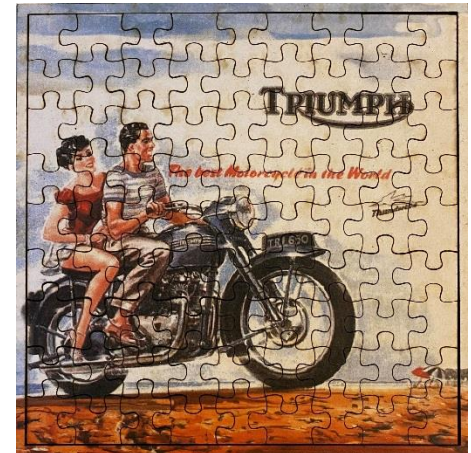

Datum / Start

- Am 26. Mai 2024 Ab 13:00 wird gestartet
- Reihenfolge nach Einschreibeliste

Preise

- Der Sieger erhält jeweils das Puzzle seiner Kategorie

Auswahl Puzzle

- Es stehen diverse Puzzle zur Auswahl
- Werkstatt Mechanik Schmiede
- Motorräder, Vintage Bilder Triumph
- Fun auch für Kinder geeignet
- Kategorie Junior 16 Teile / Kategorie Master 81 Teile